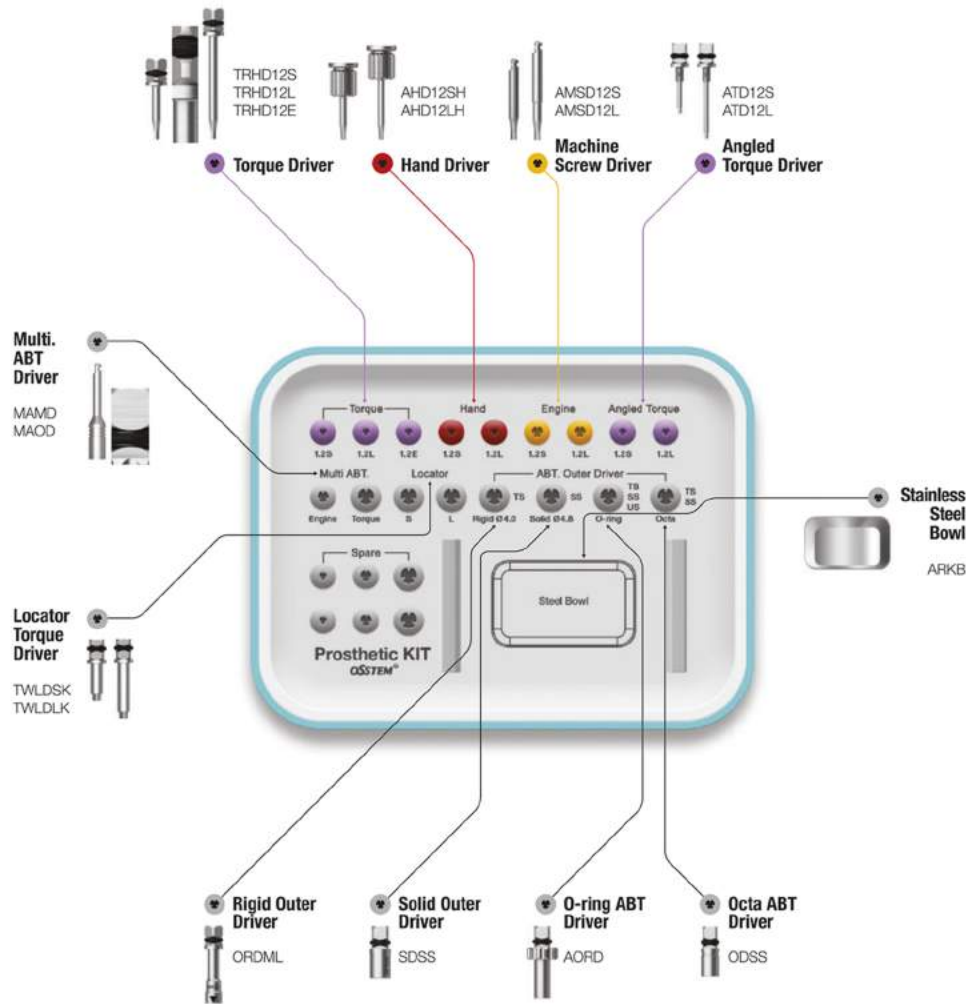

KIT Protésico

Proporciona al odontólogo todas las herramientas necesarias para la colocación ideal de toda la gama de accesorios del sistema TS III / TS IV.

HIOSSSEN IMPLANT

Solución fiable

Restauración fiable y segura para la colocación ideal de toda la gama de accesorios del sistema de implantes Hiossen by Osstem.

Destornillador angulado para prótesis estéticas

- Facilita el acceso y la manipulación del tornillo y los pilares del implante posterior.

Cabeza hexagonal redonda

- La cabeza redonda del destornillador permite atornillar desde la entrada del pilar hasta 20 grados.
- El par de apriete de tornillos recomendado es de 30 Ncm como máximo.